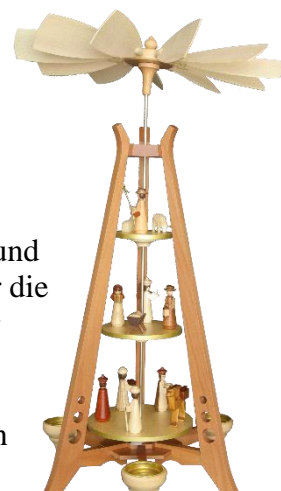

Jubiläumspyramide
Ringo Müller